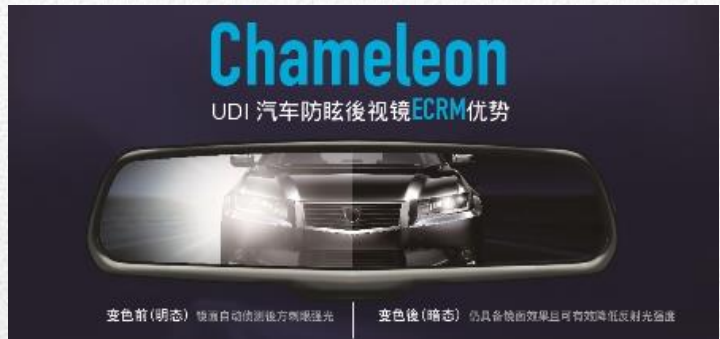

明興光電

为避免夜间行车时，眩光问题所造成的行车疑虑，明兴光电推出具有自动防眩机能的汽车防眩后视镜。本司设计利用电致变色防眩技术，让您在行驶间遇到强光时，依自动传感器侦测强光来源，以减缓镜面反射光芒，减少对驾驶者在行驶间的刺激。

本司以高规格原厂触控服务，可配套搭配LCM及触控功能，提升镜面硬度安全性及耐汗、抗指纹的镜面处理，更将镜面整体体积及重量轻薄化，以适机件设计。

Chameleon是可结合「智能防眩」及「触控」功能的汽车防眩后视镜产品系列，明兴光电的防眩后视镜方案将带给您行车安全的高档享受。